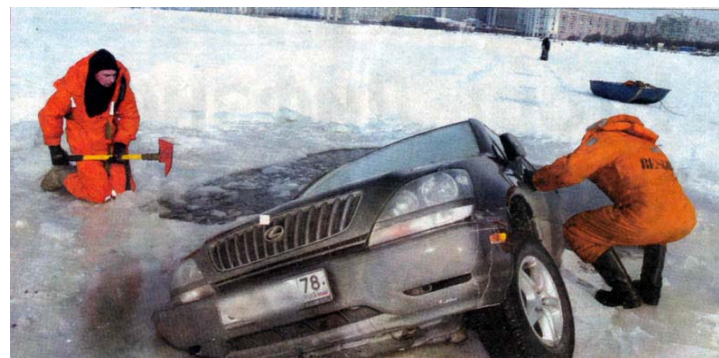

Hasičské sekery NUPLA PRO

Hasičská sekera US - s plochou hlavou

Cena bez DPH
1 799 Kč

Cena vč DPH
2 159 Kč

Akce

Obj.č.	L (mm)	Hmotnost (g)
240800	900	4000

Hasičská sekera US - s prorážecím bodcem

Cena bez DPH
2 914 Kč

Cena vč DPH
3 497 Kč

Akce

3 150 Kč

Obj.č.	L (mm)	Hmotnost (g)
240810	900	4000

Opasek na sekeru k modelu 240810

Obj.č.	Hmotnost (g)	Kč bez DPH	Kč vč.DPH
240803	70	384	461

Hasičská sekera PULASKI

Cena bez DPH
2 649 Kč

Cena vč DPH
3 179 Kč

Akce

Obj.č.	L (mm)	Hmotnost (g)
240815	900	1600

Motykosekera

DIN 14900

Cena bez DPH
1 986 Kč

Cena vč DPH
2 384 Kč

Akce

Obj.č.	L (mm)	Hmotnost (g)
240840	900	1900

Opasek na sekeru k modelu 240840

Obj.č.	Hmotnost (g)	Kč bez DPH	Kč vč.DPH
240802	400	1059	1271

Hasičská sekera malá

Cena bez DPH
1 403 Kč

Cena vč DPH
1 684 Kč

Akce

Obj.č.	L (mm)	Hmotnost (g)
240831	480	1250