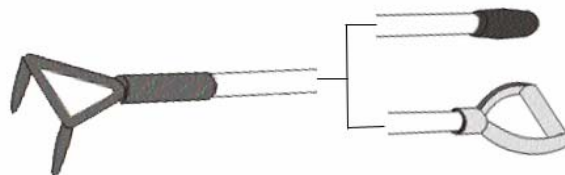

Speciální hasičský kopáč