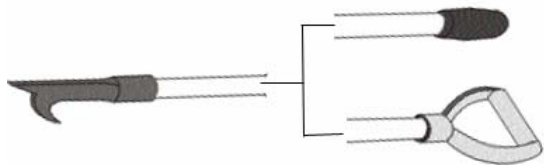

- nízká hmotnost sady

- vysoká flexibilita při zásahu

Rychlospojky a pojistky jsou vyrobeny z vysokopevnostního hliníku. Pomocí tohoto spojovacího systému můžete velmi snadno a rychle jednotlivé části nářadí spojit a rozpojit.